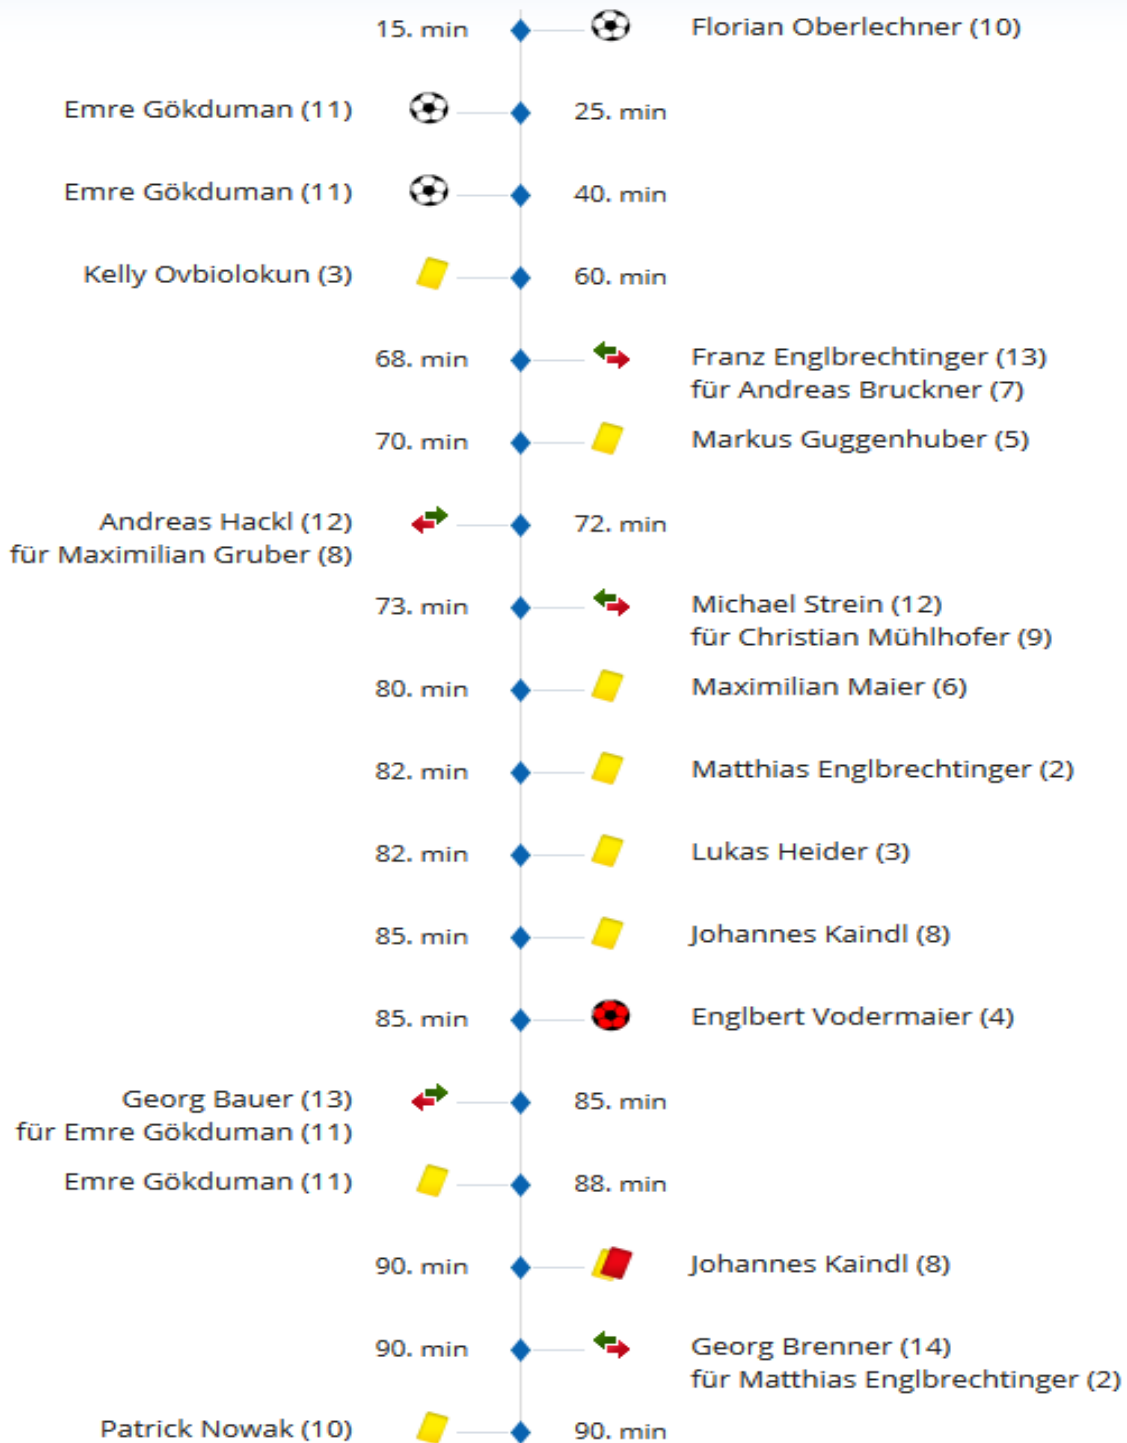

SV Oberfeldkirchen

3:1

(2:1)

SpVgg Pittenhart II

Freitag, 19.08.2016, 19:00 Uhr
SR: Johann Pollersbeck
Sportplatz Oberfeldkirchen, Platz 1
Rasenplatz, 20 Zuschauer
Spielnummer 10

Anpfiff: 19:00 Uhr