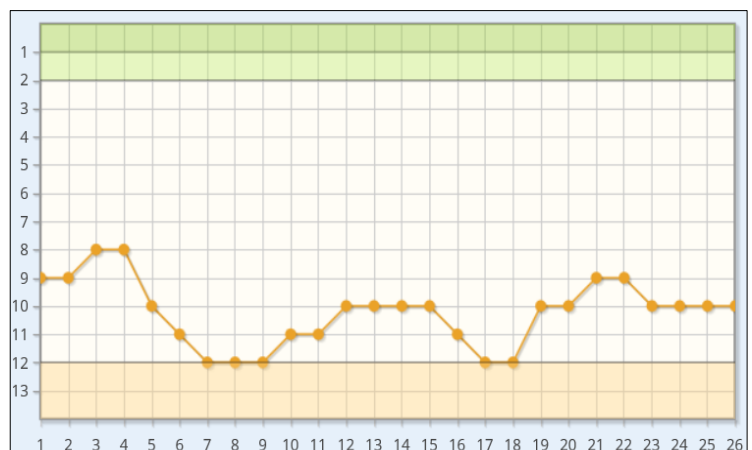

Begegnungen aus der Saison 2012 / 2013

So, 26.05.2013	SpVgg Pittenhart II	- TV 1909 Obing II	0:0
So, 17.03.2013	TV 1909 Obing II	- SpVgg Pittenhart II	1:0

In der vergangenen B-Klassen-Saison dümpelte der TVO II zumeist im hinteren Drittel der Tabelle herum und schloss die Saison schließlich auf Platz 10 ab.